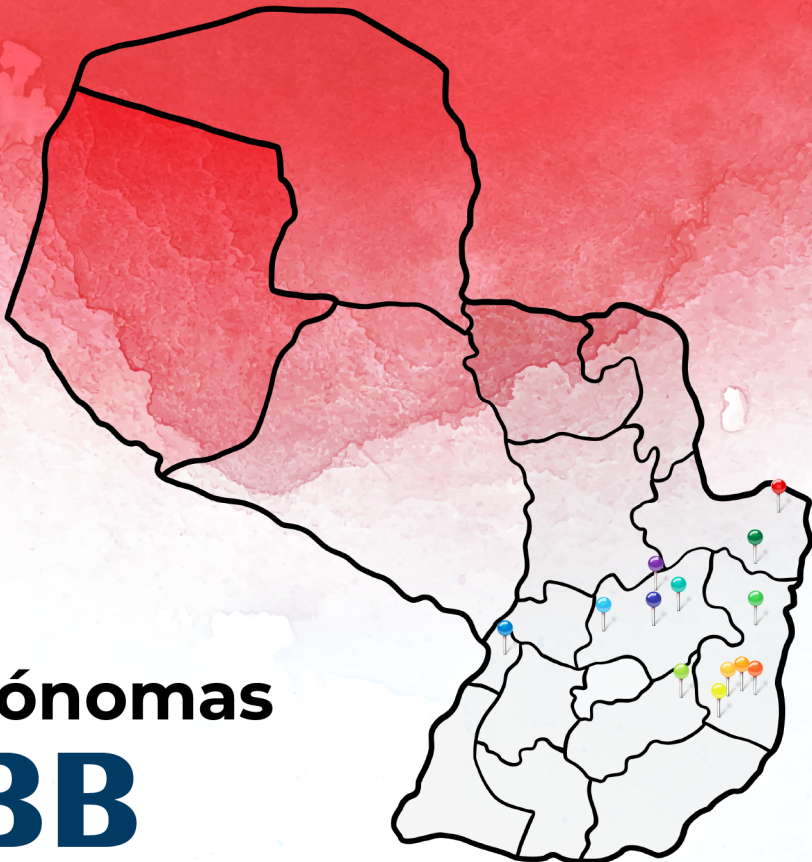

Iglesias Autónomas, Campos Misioneros y Anexos

Sede de la CIBB
Juan Manuel Frutos

Iglesias Autónomas

- IBB Katuete
- IBB Santa Rosa del Monday
- IBB Curupayty
- IBB Santa Rita
- IBB Naranjal
- IBB Tupa Renda
- IBB San Alberto
- IBB Nueva Esperanza
- IBB Guajhory Central
- IBB Coronel Oviedo
- IBB San Lorenzo
- IBB Campo 9
- IBB Nueva Toledo

Campos Misioneros

- IBB Asunción
- IBB Caaguazu
- IBB Presidente Franco
- IBB Paso Yobai
- IBB Encarnación
- IBB Villarrica
- IBB San Jorge (Tembiaporã)
- IBB Luque
- Traducción de la Biblia
Laguna Negra - Chaco

Anexos

- | | |
|-------------------------|-----------------------|
| ● Barrio Alejandrino | ● Raul A. Oviedo |
| ● Barrio Maizales | ● Calle San Francisco |
| ● Minga Guazu | ● Bella Vista |
| ● Iruña | ● Curuguayty |
| ● Santo Domingo (Km 32) | |
| ● Enramadita | |