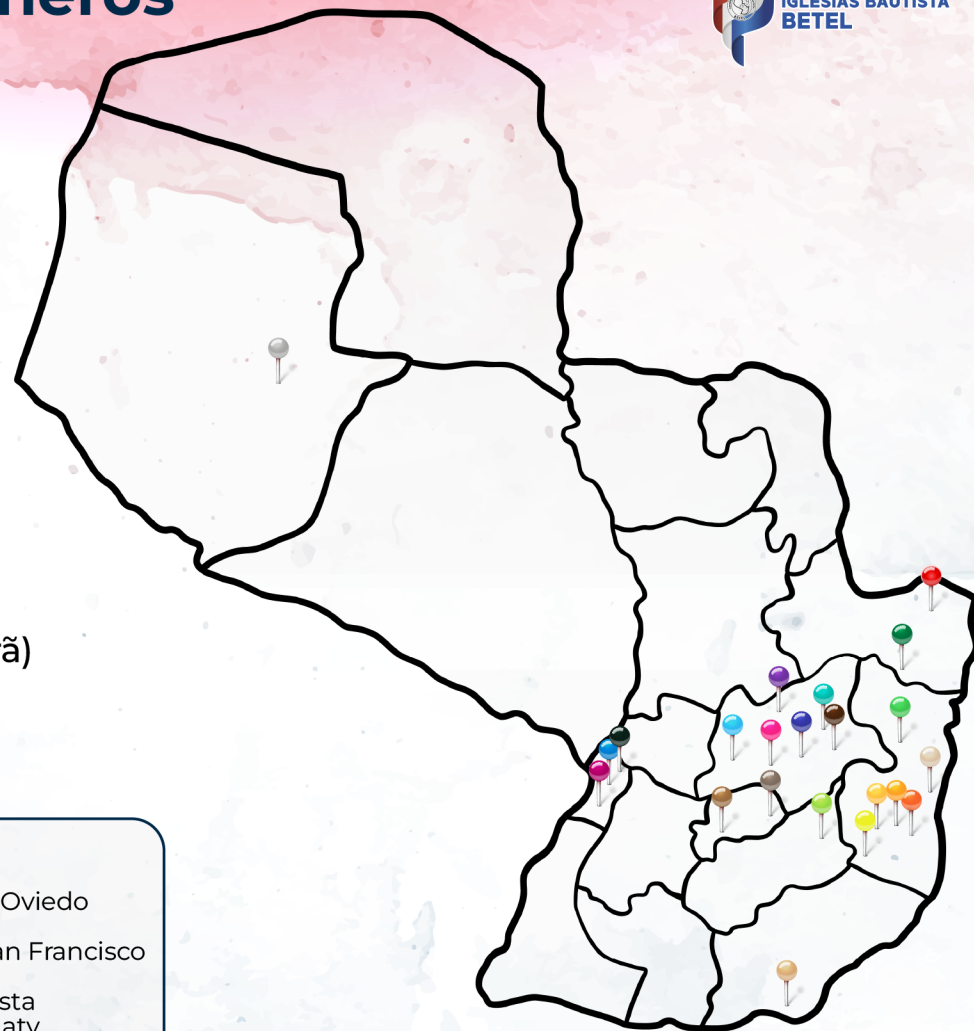

Iglesias Autónomas, Campos Misioneros y Anexos

Sede de la CIBB
Juan Manuel Frutos

Iglesias Autónomas

- IBB Katuete
- IBB Santa Rosa del Monday
- IBB Curupayty
- IBB Santa Rita
- IBB Naranjal
- IBB Tupa Renda
- IBB San Alberto
- IBB Nueva Esperanza
- IBB Guajhory Central
- IBB Coronel Oviedo
- IBB San Lorenzo
- IBB Campo 9
- IBB Nueva Toledo

Campos Misioneros

- IBB Asunción
- IBB Caaguazu
- IBB Presidente Franco
- IBB Paso Yobai
- IBB Encarnación
- IBB Villarrica
- IBB San Jorge (Tembiaporã)
- IBB Luque
- Traducción de la Biblia
Laguna Negra - Chaco

Anexos

- | | |
|-------------------------|-----------------------|
| ■ Barrio Alejandrino | ■ Raul A. Oviedo |
| ■ Barrio Maízales | ■ Calle San Francisco |
| ■ Minga Guazu | |
| ■ Iruña | ■ Bella Vista |
| ■ Santo Domingo (Km 32) | ■ Curuguay |
| ■ Enramadita | |

Iruña

Líderes Locales

Santo Domingo (Km 32)

Graciano e Ivone
Recalde

Bella Vista

Felix y Juana
Martínez

Curuguay

Líderes Locales