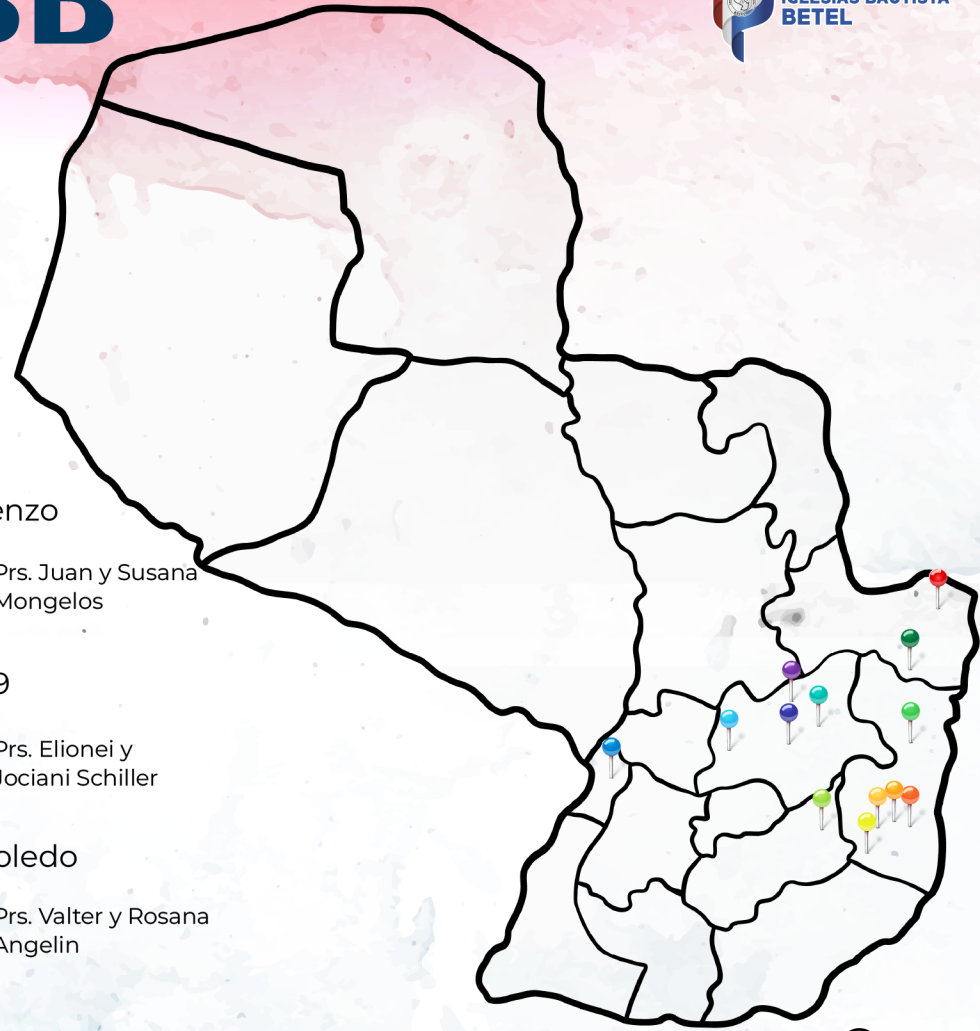

Anexos

- | | |
|-------------------------|-----------------------|
| ■ Barrio Alejandrino | ■ Raul A. Oviedo |
| ■ Barrio Maízales | ■ Calle San Francisco |
| ■ Minga Guazu | |
| ■ Iruña | ■ Bella Vista |
| ■ Santo Domingo (Km 32) | ■ Curuguay |
| ■ Enramadita | |

Anexos:

Santo Domingo (Km 32)
Enramadita

● IBB San Alberto

Obreros Jeferson y
Andreia Henschel

● IBB Nueva Esperanza

Pr. Joel Farrapo

● IBB Guajhory Central

Prs. Irineu y Cladis
Sander

Anexo:

Raul A. Oviedo

● IBB Coronel Oviedo

Prs. Julio y Limpia
Villalba

Anexo:

Calle San Francisco

● IBB San Lorenzo

Prs. Juan y Susana
Mongelos

● IBB Campo 9

Prs. Elionei y
Jociani Schiller

IBB Nueva Toledo

Prs. Valter y Rosana
Angelin

Anexos:

Bella Vista
Curuguaty

Campos Misioneros

Nacionales